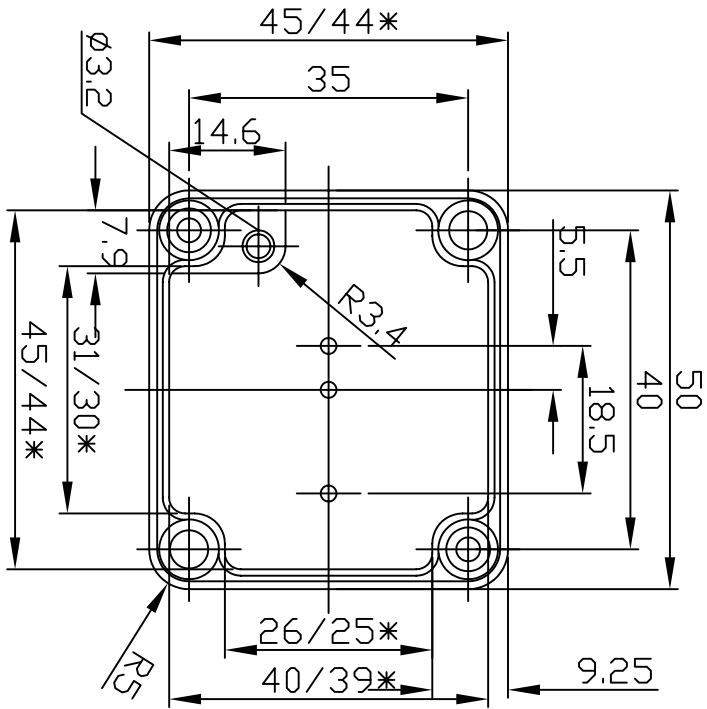

G101

宣又實業有限公司
GAINTA INDUSTRIES LTD.

設計 BY DES'D

繪圖 BY DRAW'D

核圖 BY CHK'D

比例 SCALE

日期 DATE

材質 MATE.
ALU

圖名 TITLE:

G101

圖號 DWG NO.:

圖號 REVISID

說明 DESCRIPTION