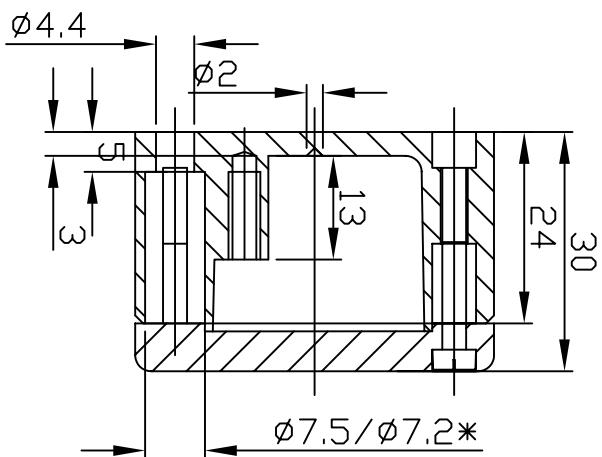

G101

宣又實業有限公司
GAINTA INDUSTRIES LTD.

設計 BY DES'D

繪圖 BY DRAW'D

核圖 BY CHK'D

比例 SCALE

日期 DATE

材質 MATE.
ALU

圖名 TITLE:

G101

圖號 DWG NO.:

圖號 REVISID

說明 DESCRIPTION